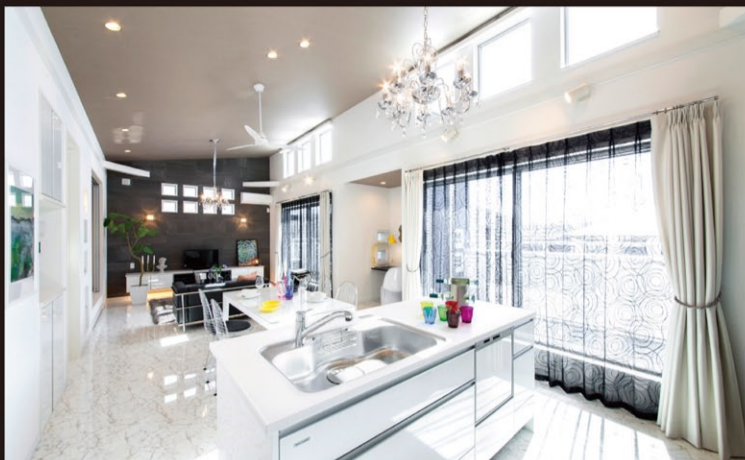

エパック
長吉川辺4丁目 総10邸

ホームページもご覧ください。

<http://www.2421.jp>

ニシニホン
2421 検索

Simple Modern
with ART

新企画

シンプルモダンと
アートデザインのある邸

絵画や照明、家具などの個性豊かなモダンインテリアを配置し、アートを感じる暮らしをコーディネートしました。明るく爽やかで開放感のある室内に、心躍るアートを感じる住まいは、住む人の気持ちを朗らかにし、毎日を楽しく演出いたします。