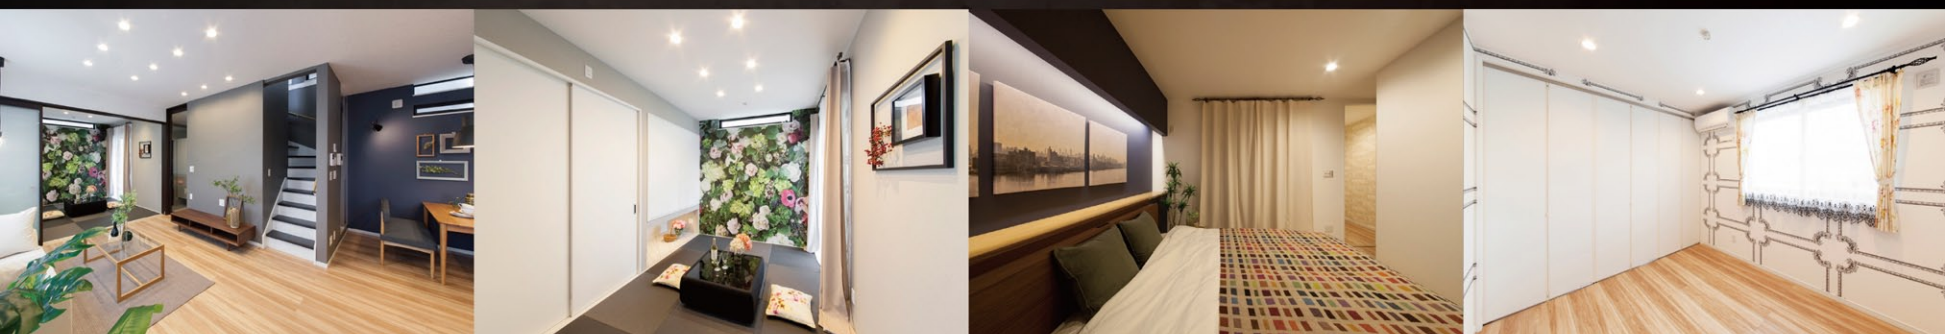

# Botanical Life

「ボタニカルデザインの邸」  
今ならご見学が可能です。

緑に囲まれたボタニカルデザインの空間と  
天井高2.7mの開放感あふれるLDKをはじめ、  
スタイリッシュなデザインや収納計画、照明計画に  
こだわったモデルハウスをぜひご覧ください。

ご契約済のモデルハウスがお客様のご厚意で今なら見学可能です。

EPOCH SERIES 2018 NEW DESIGN

※写真は「エバク船場西2丁目」2号地モデルハウスを撮影